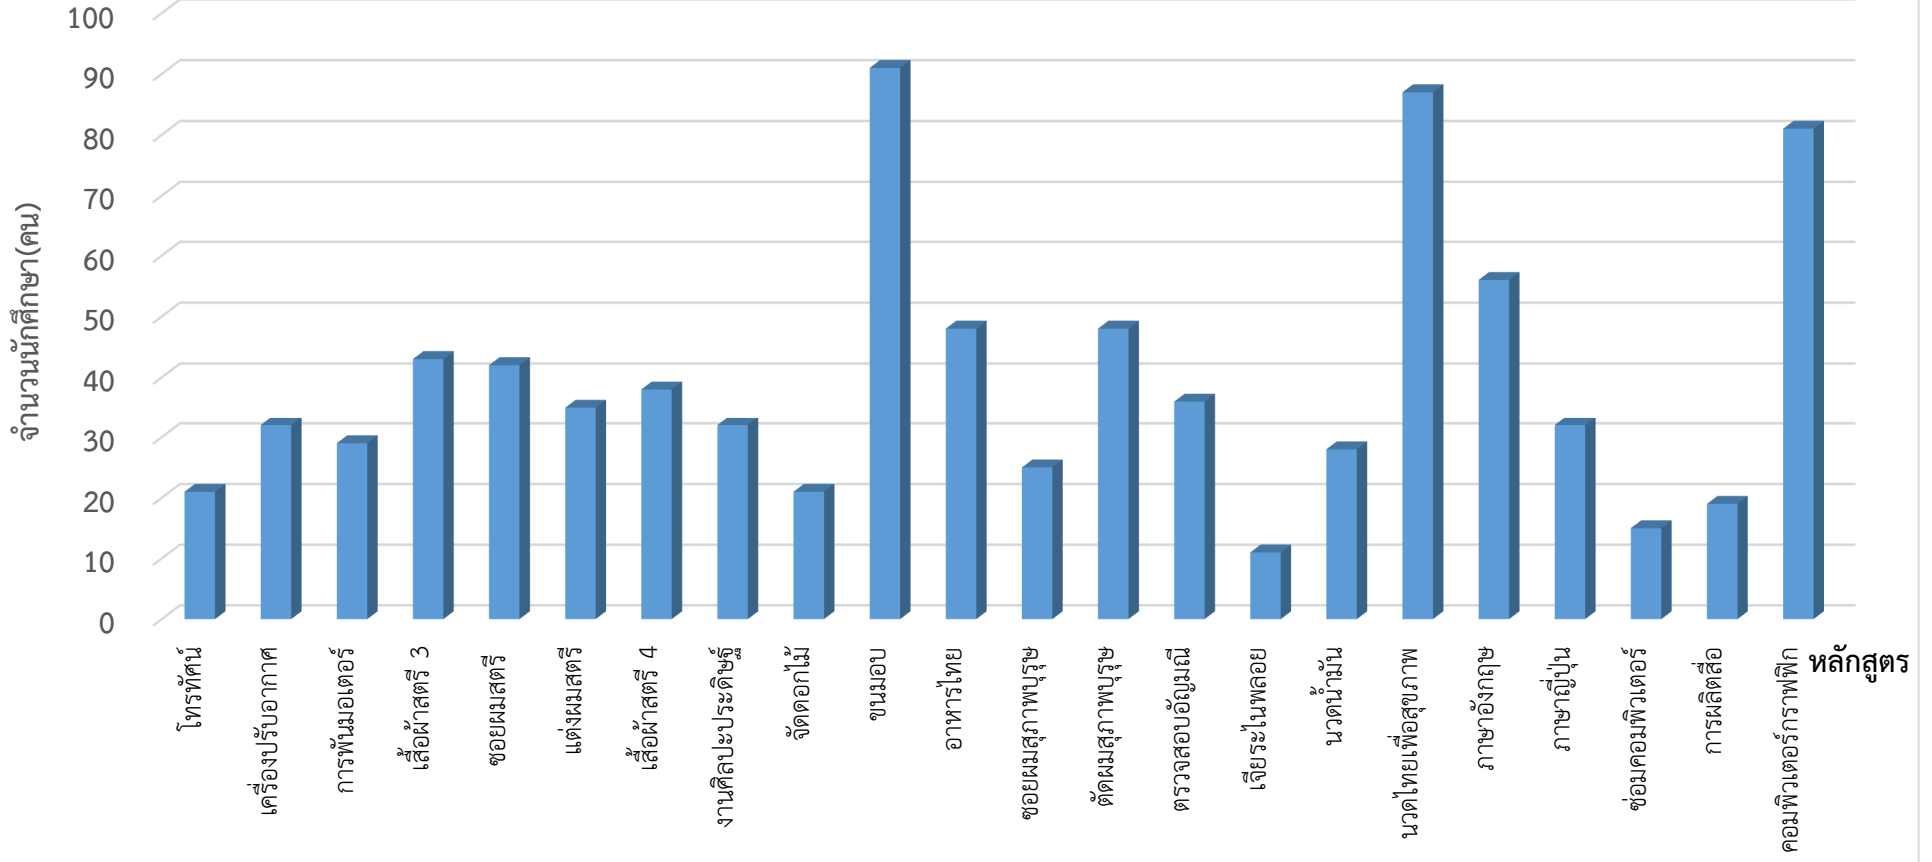

สถิตินักศึกษาสมัครเรียนรุ่นที่ 1/60

นักศึกษาสมัครเรียนตามหลักสูตรแยกชาย-หญิง

นักศึกษาสมัครเรียนแต่ละหลักสูตร

สถิตินักศึกษาสมัครเรียนรุ่นที่ 2/60

นักศึกษาสมัครเรียนตามหลักสูตรแยกชาย-หญิง

หลักสูตร

นักศึกษาสมัครเรียนแต่ละหลักสูตร

สถิตินักศึกษาสมัครเรียนรุ่นที่ 3/60

นักศึกษาสมัครเรียนตามหลักสูตรแยกชาย-หญิง

นักศึกษาสมัครเรียนแต่ละหลักสูตร

สถิตินักศึกษาสมัครเรียนปีการศึกษา 2560

นักศึกษาสมัครเรียนแยกชาย-หญิง

นักศึกษาสมัครเรียน